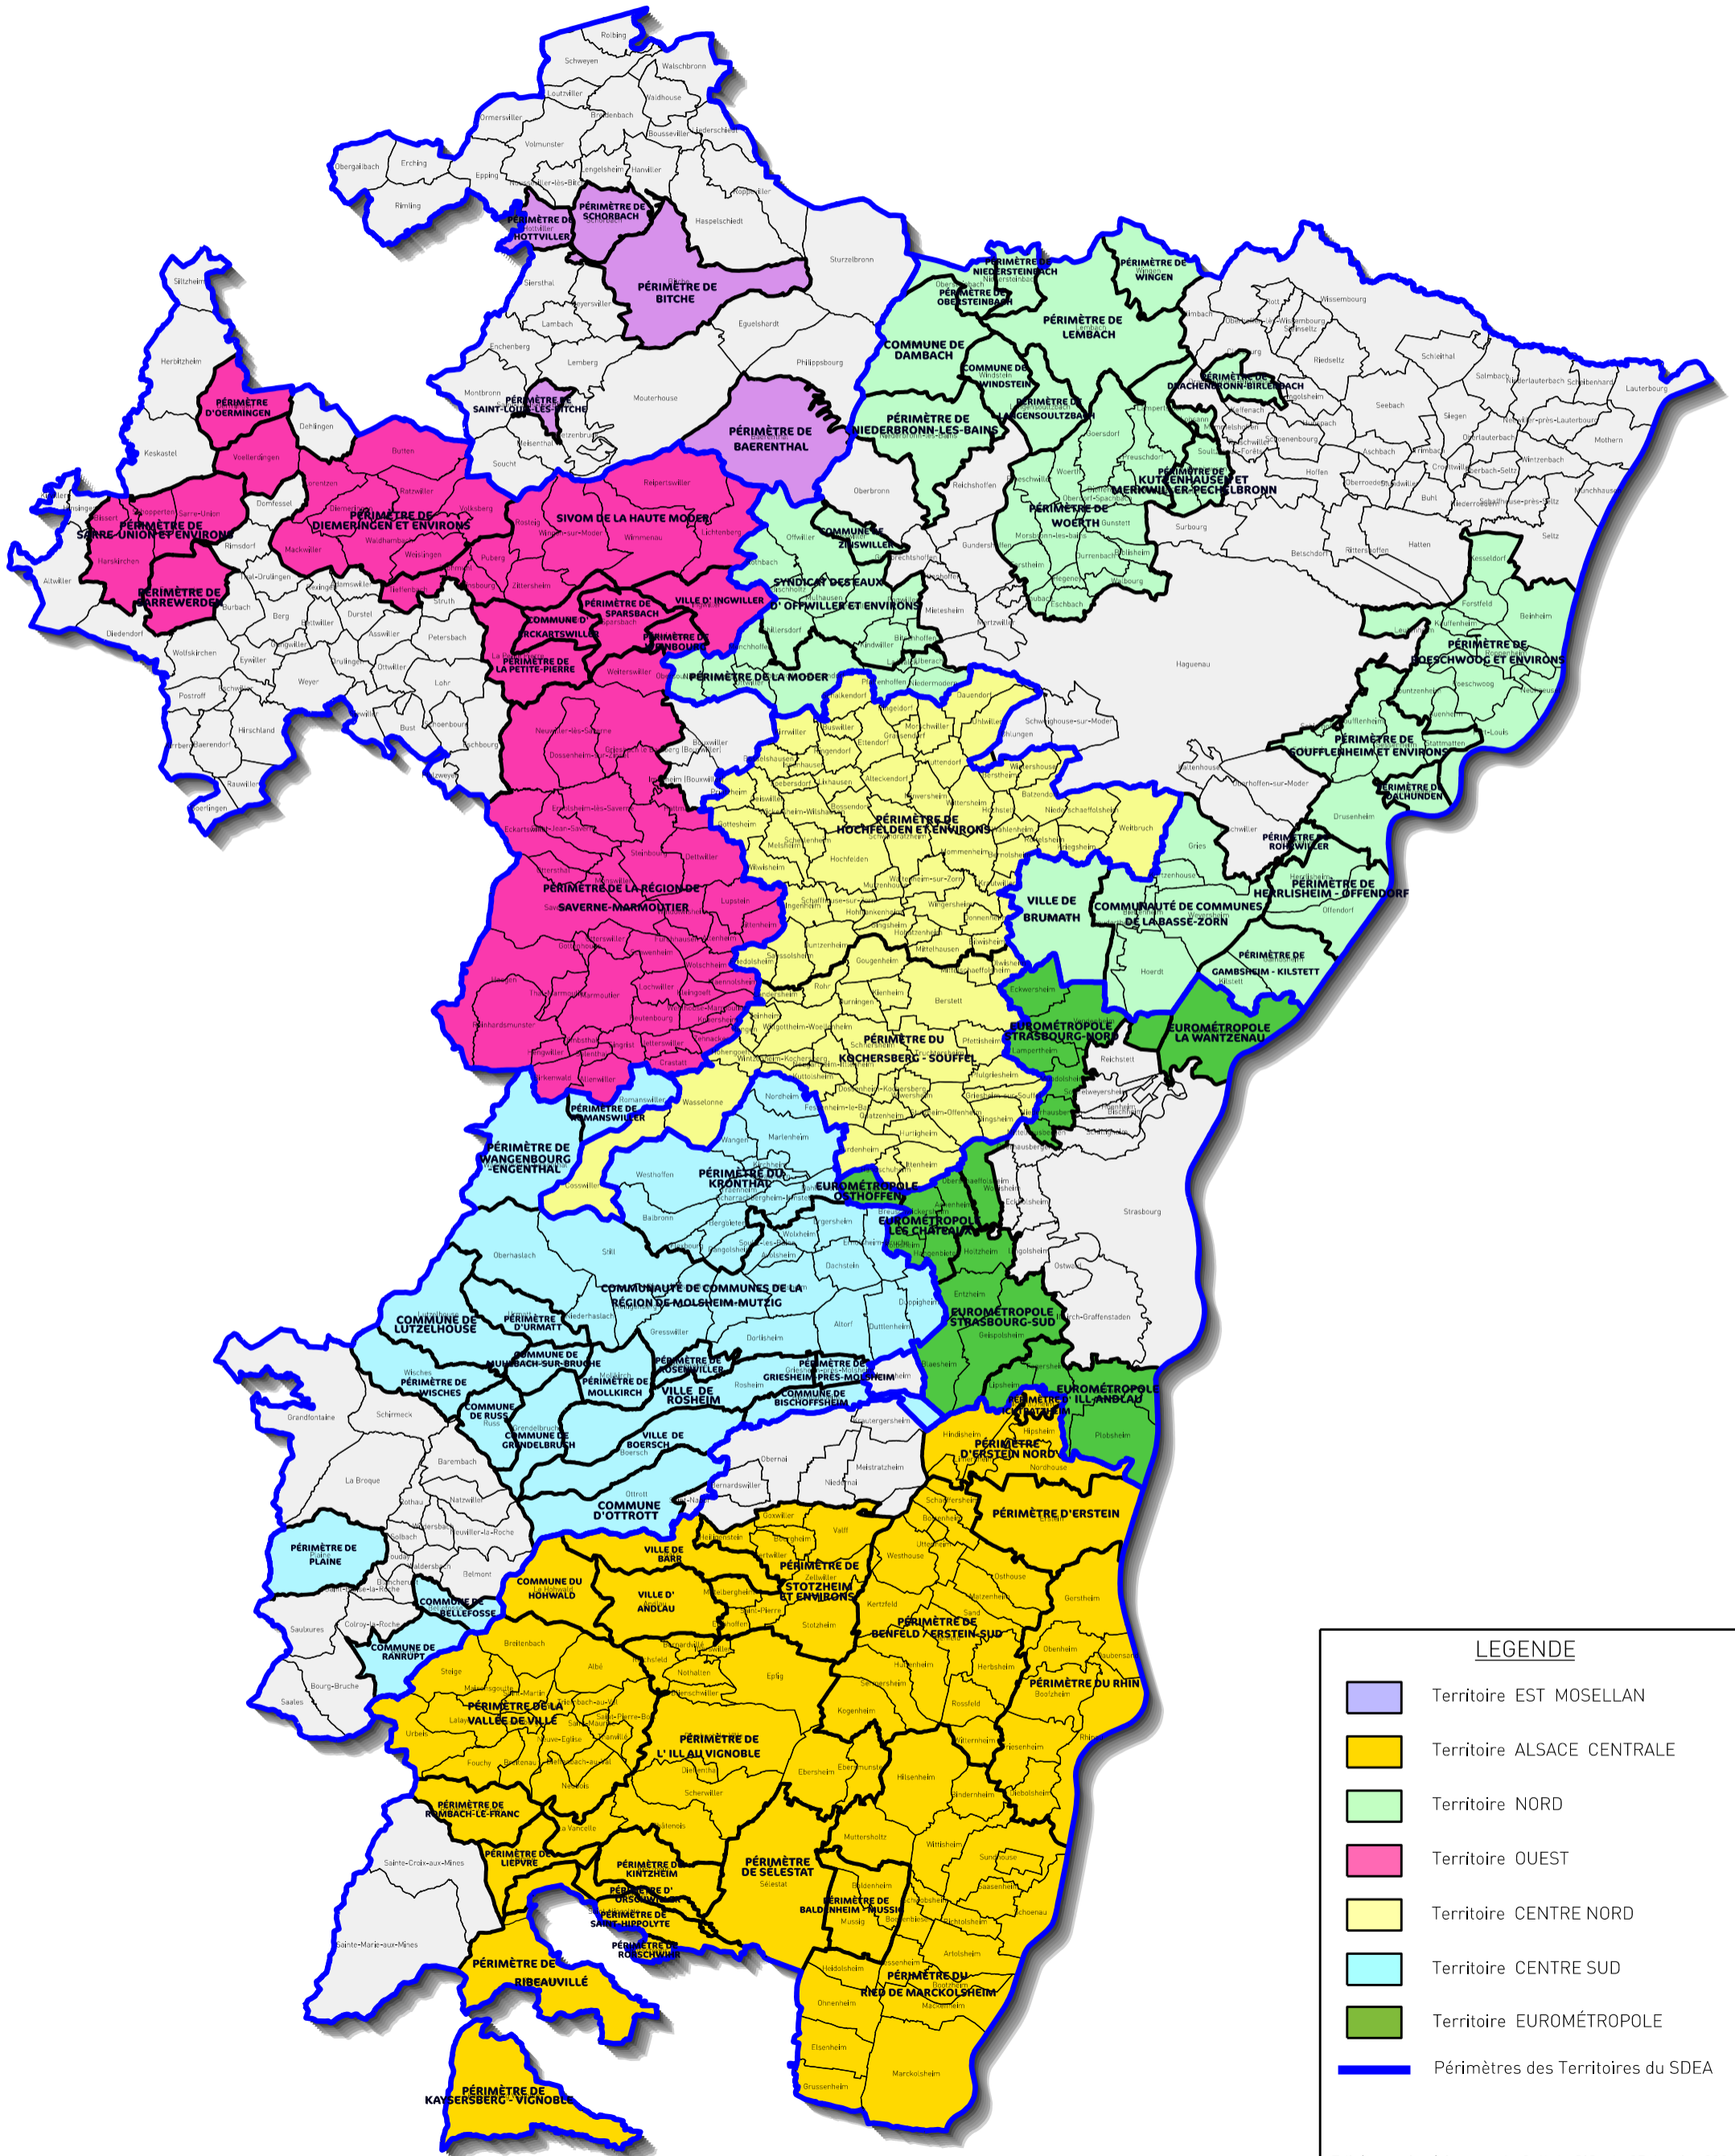

ORGANISATION TERRITORIALE DU SDEA PÉRIMÈTRES EAU POTABLE

LEGENDE	
	Territoire EST MOSELLAN
	Territoire ALSACE CENTRALE
	Territoire NORD
	Territoire OUEST
	Territoire CENTRE NORD
	Territoire CENTRE SUD
	Territoire EUROMÉTROPOLE
	PÉRIMÈTRES DES TERRITOIRES DU SDEA